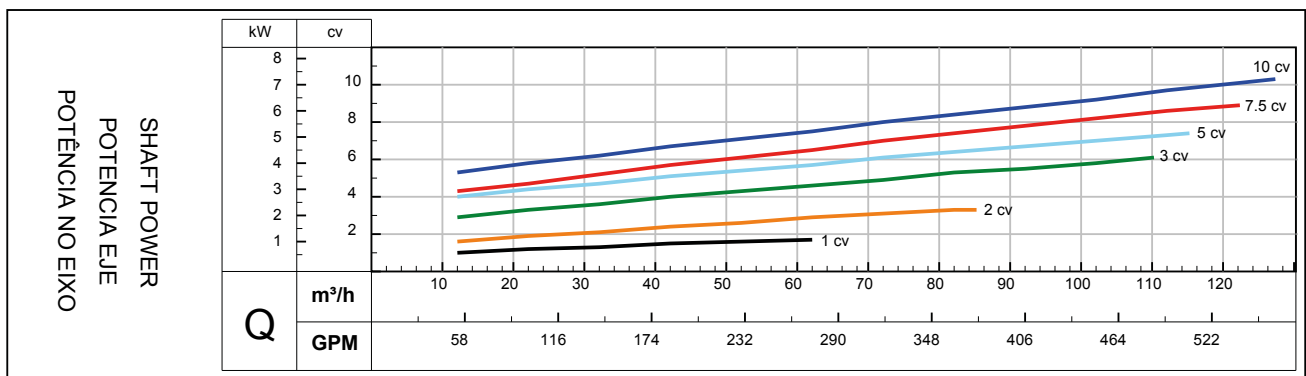

Sucção/Succión/Suction	-	Potência/Potencia/Power [kW(cv)]	0,55 (1)	0,75 (2)	1,1 (3)	1,5 (5)	2,2 (7,5)	2,2 (10)
Recalque/Descarga/Discharge	3"	Rotor/Impulsor/Impeller (mm)	137	162	175	190	205	220

Sucção/Succión/Suction	-	Potência/Potencia/Power [kW(cv)]	2.2 (3)	3.7 (5)	5.5 (7,5)	7.5 (10)
Recalque/Descarga/Discharge	4"	Rotor/Impulsor/Impeller (mm)	166	178	190	203