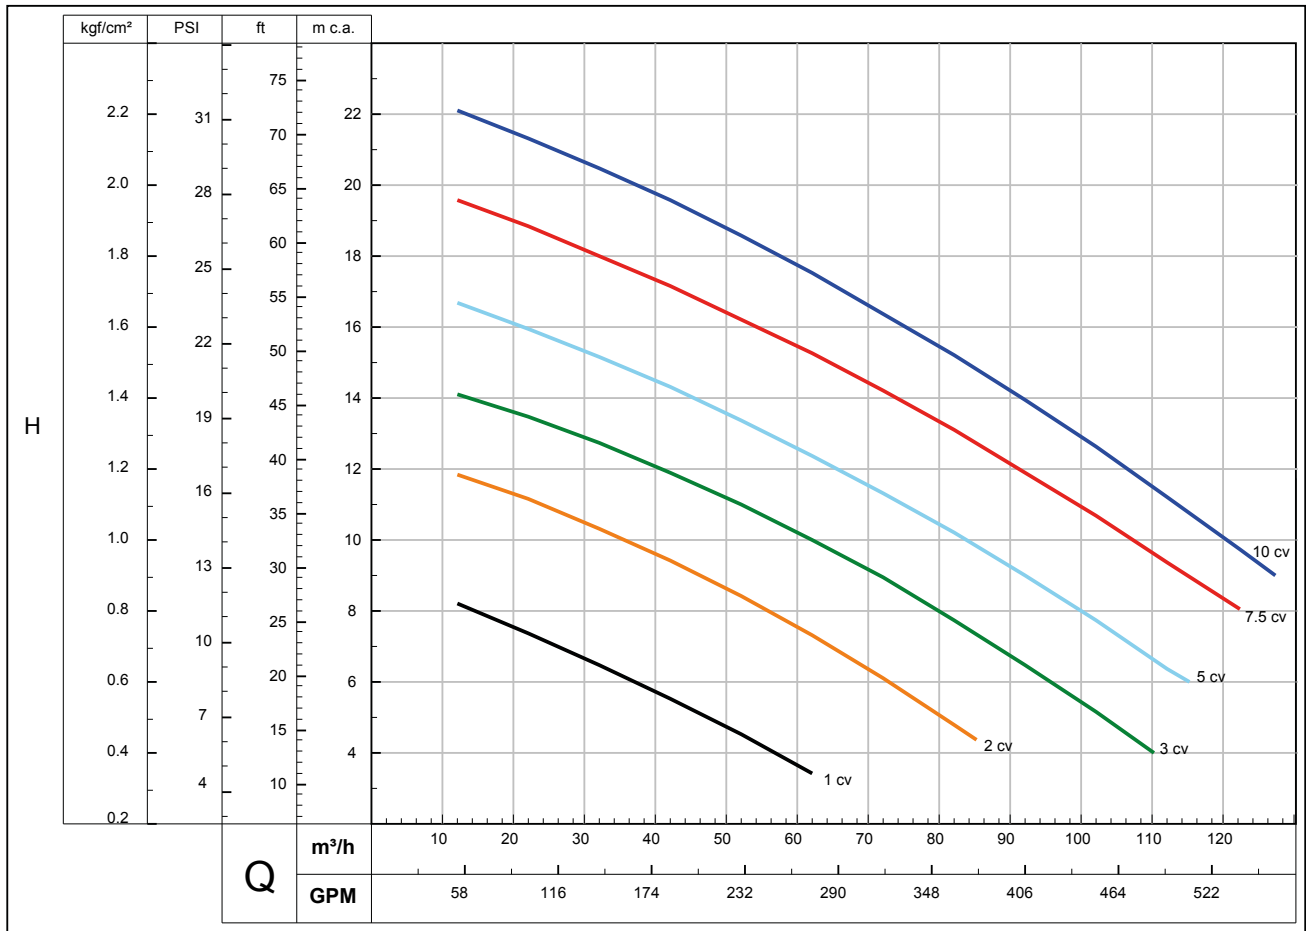

Sucção/Succión/Suction	-	Potência/Potencia/Power [kW(cv)]	0,55 (1)	0,75 (2)	1,1 (3)	1,5 (5)	2,2 (7,5)	2,2 (10)
Recalque/Descarga/Discharge	3"	Rotor/Impulsor/Impeller (mm)	137	162	175	190	205	220

Sucção/Succión/Suction	-	Potência/Potencia/Power [kW(cv)]	2.2 (3)	3.7 (5)	5.5 (7,5)	7.5 (10)
Recalque/Descarga/Discharge	4"	Rotor/Impulsor/Impeller (mm)	166	178	190	203