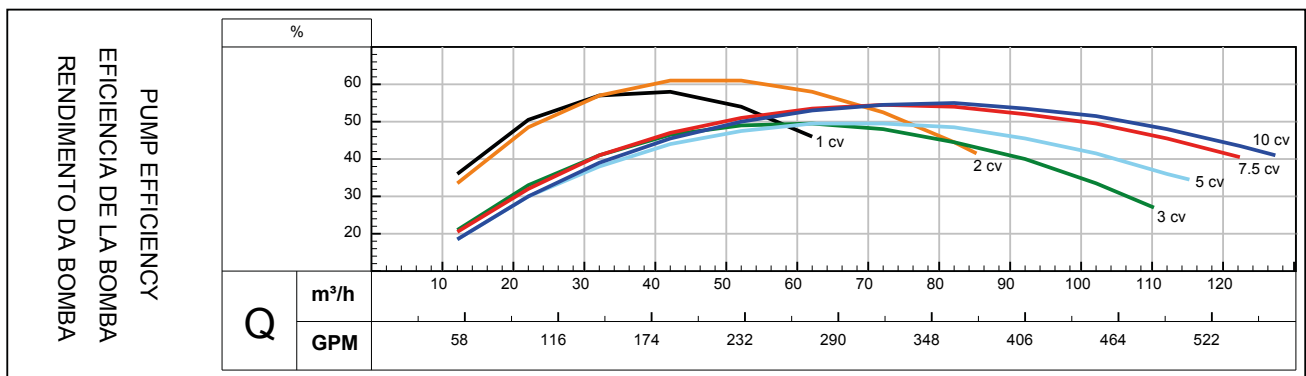

Sucção/Succión/Suction	-	Potência/Potencia/Power [kW(cv)]	0,55 (1)	0,75 (2)	1,1 (3)	1,5 (5)	2,2 (7,5)	2,2 (10)
Recalque/Descarga/Discharge	3"	Rotor/Impulsor/Impeller (mm)	137	162	175	190	205	220

Sucção/Succión/Suction	-	Potência/Potencia/Power [kW(cv)]	2.2 (3)	3.7 (5)	5.5 (7,5)	7.5 (10)
Recalque/Descarga/Discharge	4"	Rotor/Impulsor/Impeller (mm)	166	178	190	203