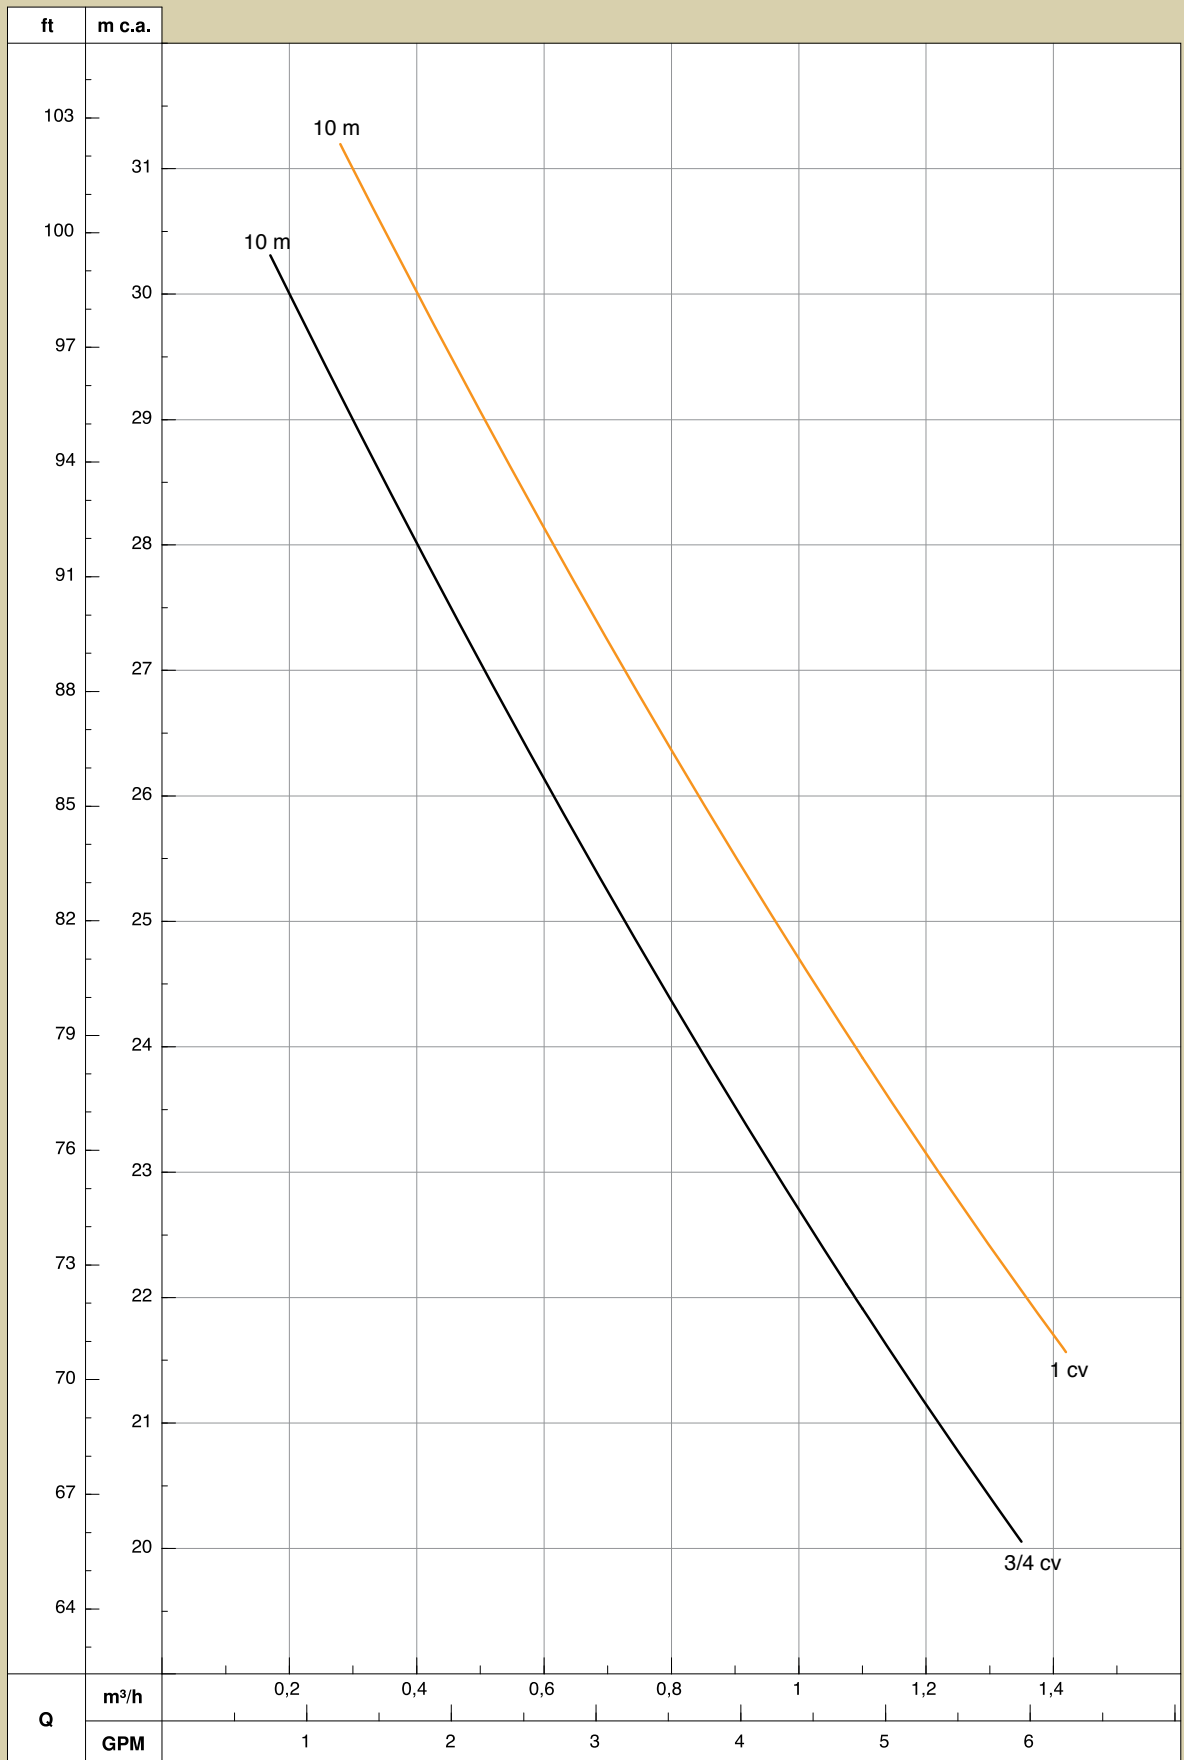

Sucção/Succión/Suction	1"	Potência/Potencia/Power [kW(cv)]	0,55 (3/4)	0,75 (1)
Recalque/Descarga/Discharge	3/4"	Rotor/Impulsor/Impeller [mm]	128	128
Retorno/Retorno/Return	3/4"	Submersão/Inmersión/Depth [m]	10	

PROFUNDIDADE ATÉ O INJETOR
PROFUNDIDAD HASTA EL INYECTOR
DEPTH UNTIL THE INJECTOR

Sucção/Succión/Suction	1 1/4"	Potência/Potencia/Power [kW(cv)]	0,55 (3/4)	0,75 (1)
Recalque/Descarga/Discharge	3/4"	Rotor/Impulsor/Impeller [mm]	128	128
Retorno/Retorno/Return	1"	Submersão/Inmersión/Depth [m]	10	

PROFUNDIDADE ATÉ O INJETOR
PROFUNDIDAD HASTA EL INYECTOR
DEPTH UNTIL THE INJECTOR